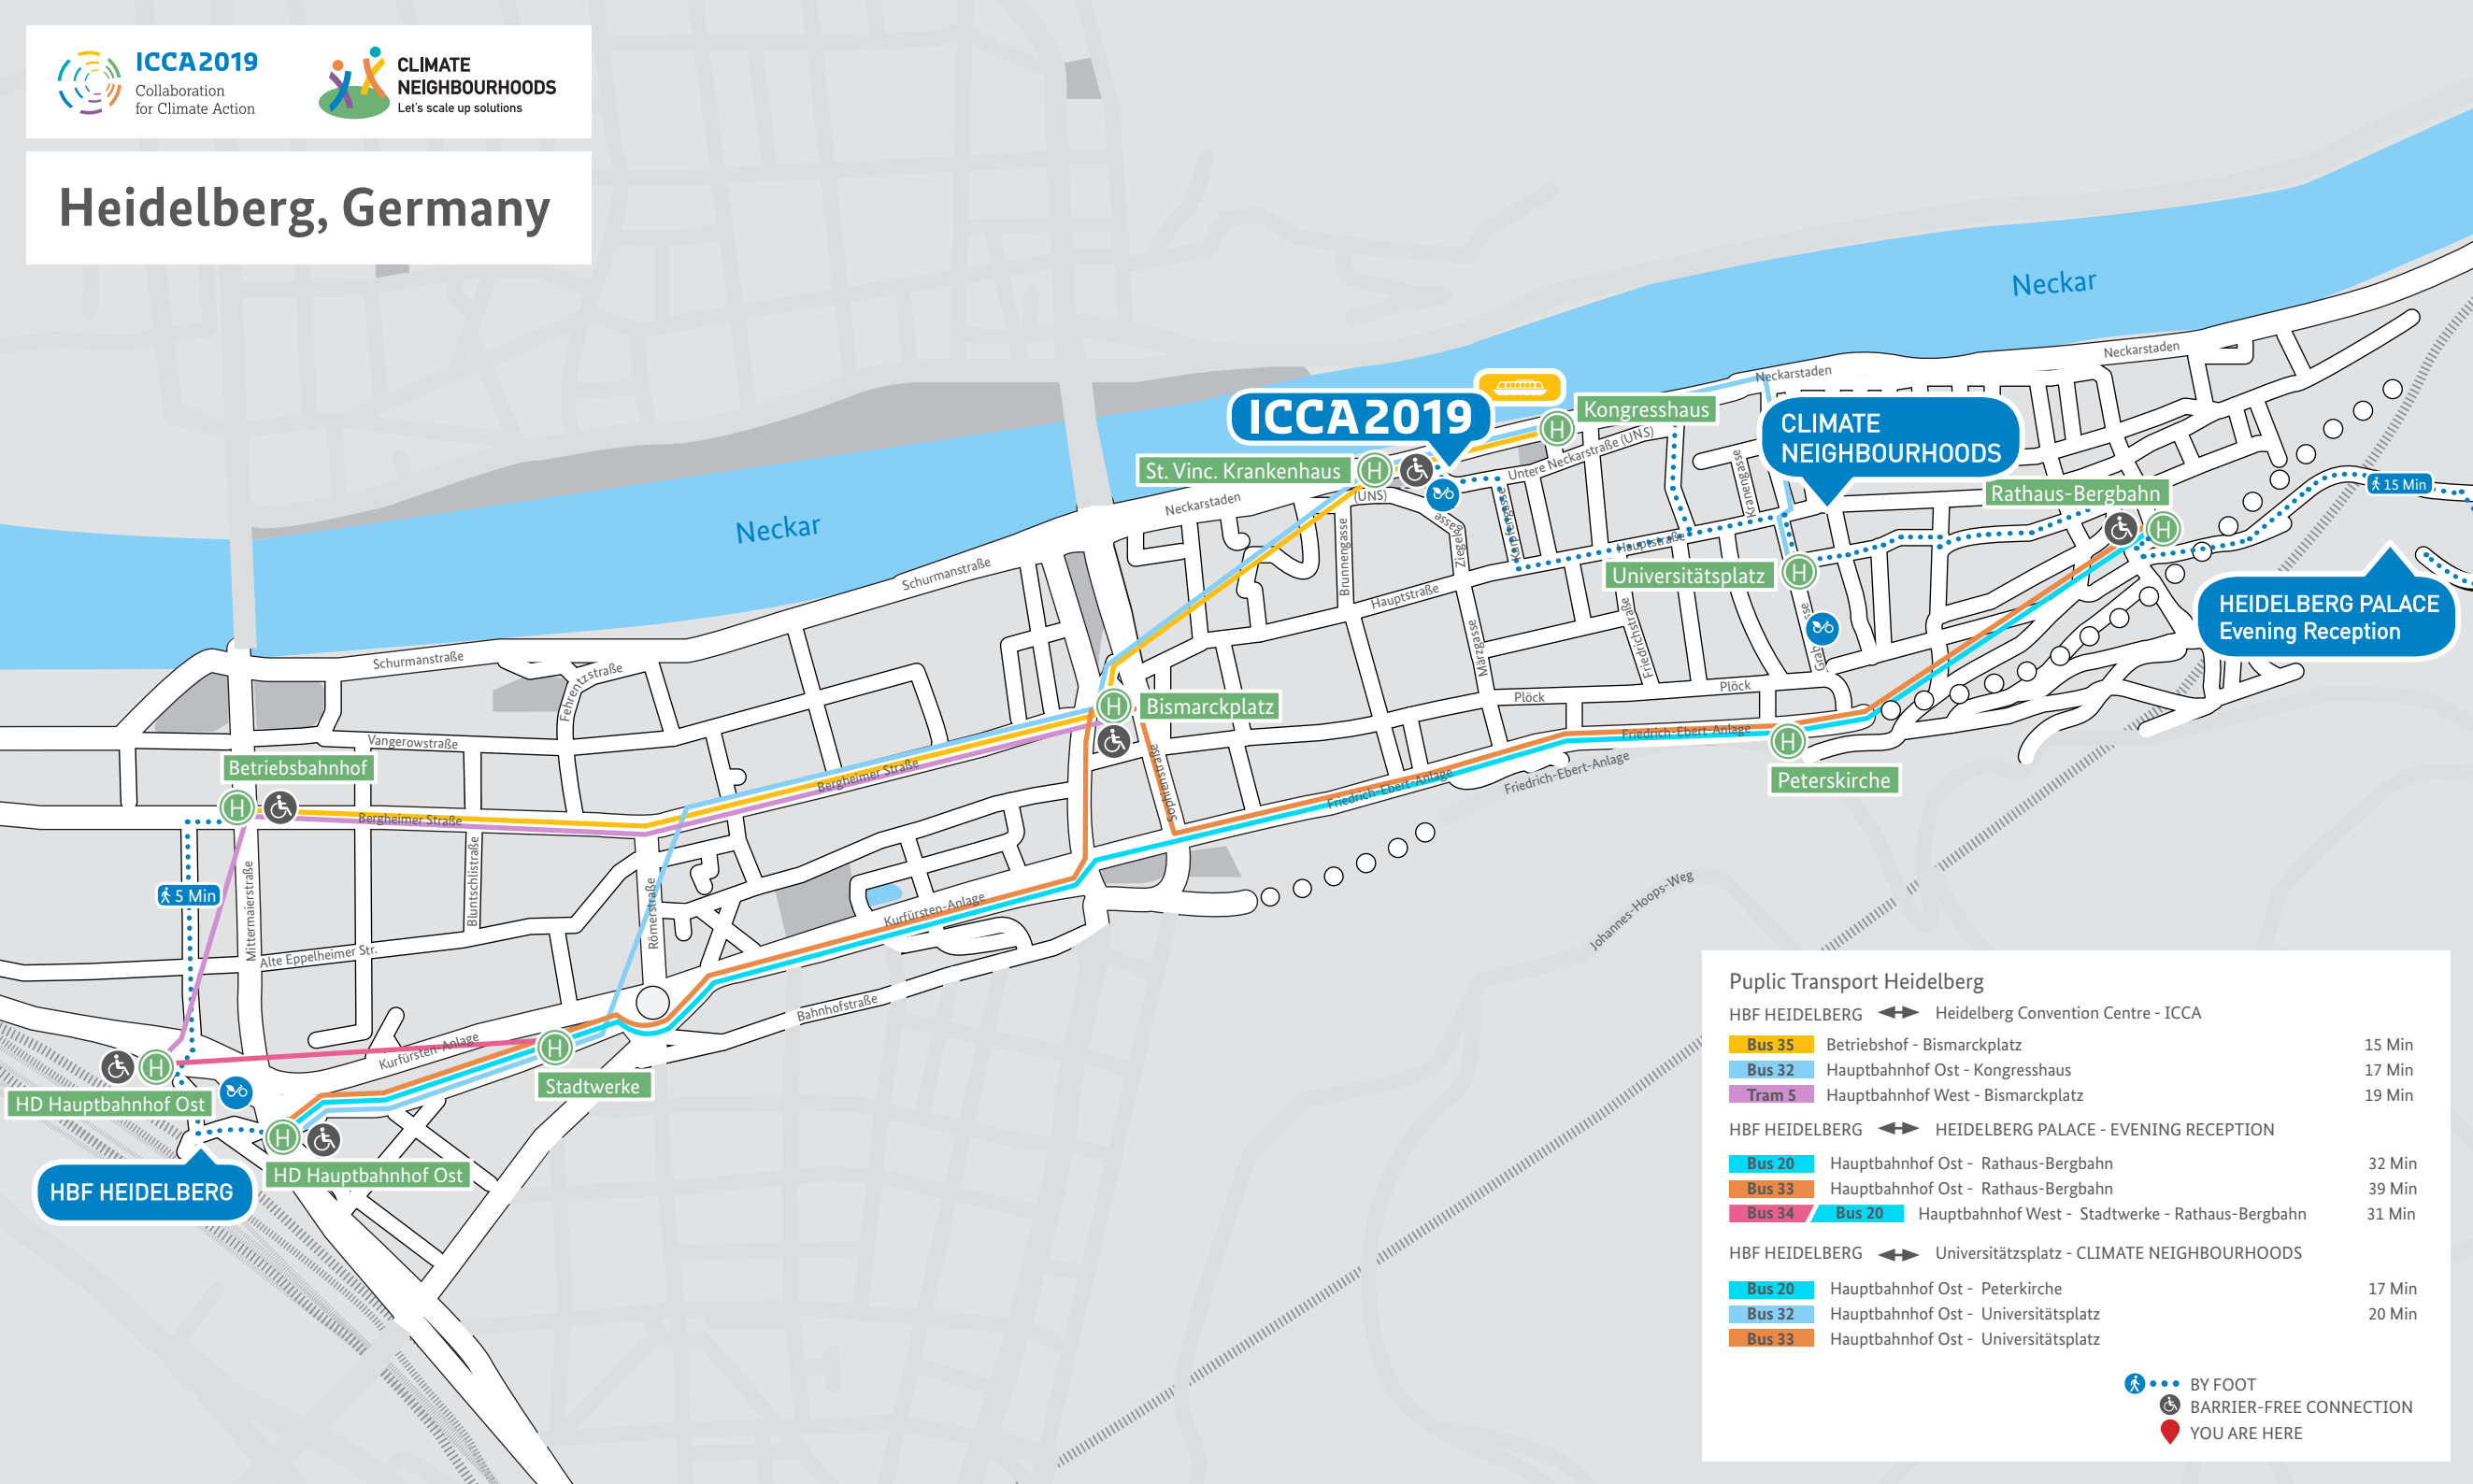

Heidelberg, Germany

ICCA2019

**CLIMATE
NEIGHBOURHOODS**

**HEIDELBERG PALACE
Evening Reception**

Public Transport Heidelberg		
HBF HEIDELBERG	↔	Heidelberg Convention Centre - ICCA
Bus 35		Betriebshof - Bismarckplatz 15 Min
Bus 32		Hauptbahnhof Ost - Kongresshaus 17 Min
Tram 5		Hauptbahnhof West - Bismarckplatz 19 Min
HBF HEIDELBERG ↔ HEIDELBERG PALACE - EVENING RECEPTION		
Bus 20		Hauptbahnhof Ost - Rathaus-Bergbahn 32 Min
Bus 33		Hauptbahnhof Ost - Rathaus-Bergbahn 39 Min
Bus 34 / Bus 20		Hauptbahnhof West - Stadtwerke - Rathaus-Bergbahn 31 Min
HBF HEIDELBERG ↔ UNIVERSITÄTZSPATZ - CLIMATE NEIGHBOURHOODS		
Bus 20		Hauptbahnhof Ost - Peterkirche 17 Min
Bus 32		Hauptbahnhof Ost - Universitätsplatz 20 Min
Bus 33		Hauptbahnhof Ost - Universitätsplatz

BY FOOT
 BARRIER-FREE CONNECTION
 YOU ARE HERE

Heidelberg, Germany

ICCA2019

CONFERENCE & ACCREDITATION

MAYOR SESSION & CLUSTER WORKSHOPS

Solarpowered Ship
„Neckarsonne“

H Kongresshaus

Heidelberg
Convention Centre

AWARDS & CLIMATE INITIATIVES

St. Vinc.
Krankenhaus

Jubiläumsplatz

7 Min

CLIMATE
NEIGHBOURHOODS

Universitätsplatz

Universitätsplatz

HEIDELBERG PALACE
Evening Reception
20 Min by Foot

9 Min

Public Transport Heidelberg

Heidelberg Convetion Center - ICCA ↔ Universitätsplatz - CLIMATE NEIGHBOURHOODS

Bus 31	Universitätsplatz - Kongresshaus	3 Min
Bus 32	Universitätsplatz - Kongresshaus	3 Min